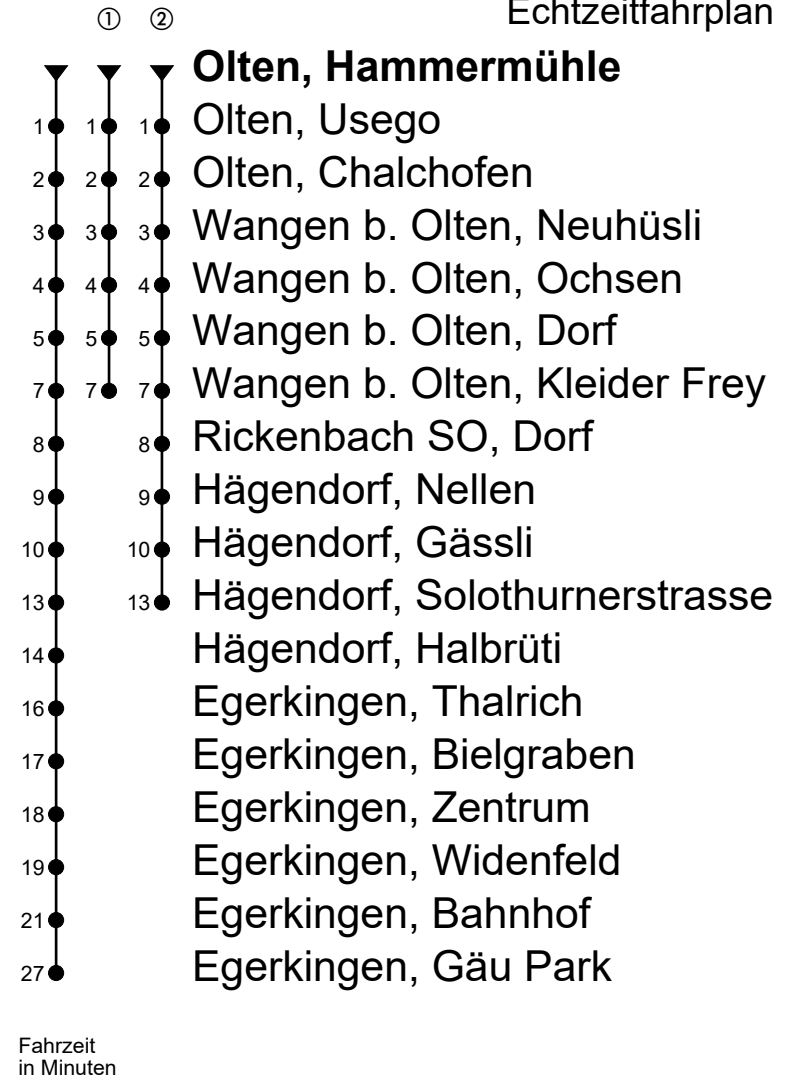

Olten, Hammermühle

Richtung Hägendorf, Egerkingen, Gäupark

Gültig vom 15.12.2024 bis 13.12.2025

Echtzeitfahrplan

🕒	Montag - Freitag	Samstag	Sonntag
4			
5	45	45	
6	11 21 ^① 41 51 ^①	15 45	
7	11 21 ^① 41 51 ^①	15 45	
8	15 45	15 45	
9	15 45	15 45	
10	15 45	15 45	
11	15 45	15 45	
12	15 45	15 45	
13	15 45	15 45	
14	15 45	15 45	
15	15 45	15 45	
16	11 21 ^① 41 51 ^①	15 45	
17	11 21 ^① 41 51 ^①	15 45	
18	11 ^① 15 41 ^① 45	15 45	
19	15 45 ^②	15 45 ^②	
20	15 ^②	15 ^②	
21			
22			
23			
0			
1			
2			
3			

Anmerkungen:

Als Sonntage gelten: 25. und 26. Dezember, 1. und 2. Januar, Karfreitag, Ostermontag, Auffahrt, Pfingstmontag und 1. August.